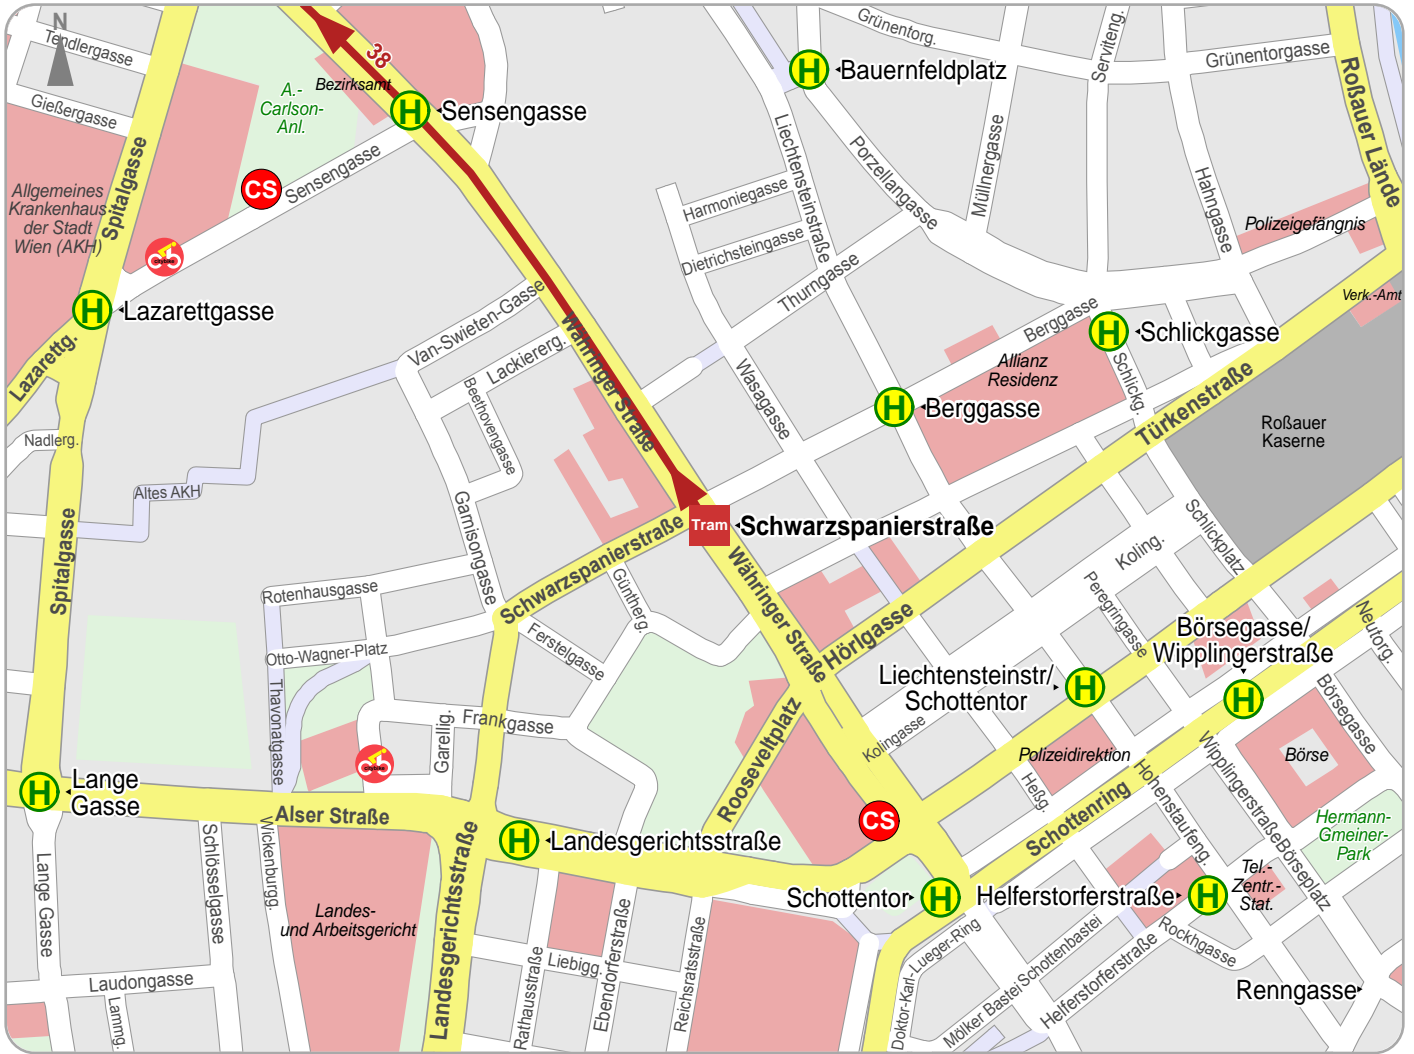

Stadtplan der Starthaltestelle Schwarzspanierstraße

© 2011 VOR, Teleatlas, Länder Wien, NÖ & Burgenland

- Straßenbahn
- Straßenbahn
- Haltestelle
- Carsharing
- Citybike Wien