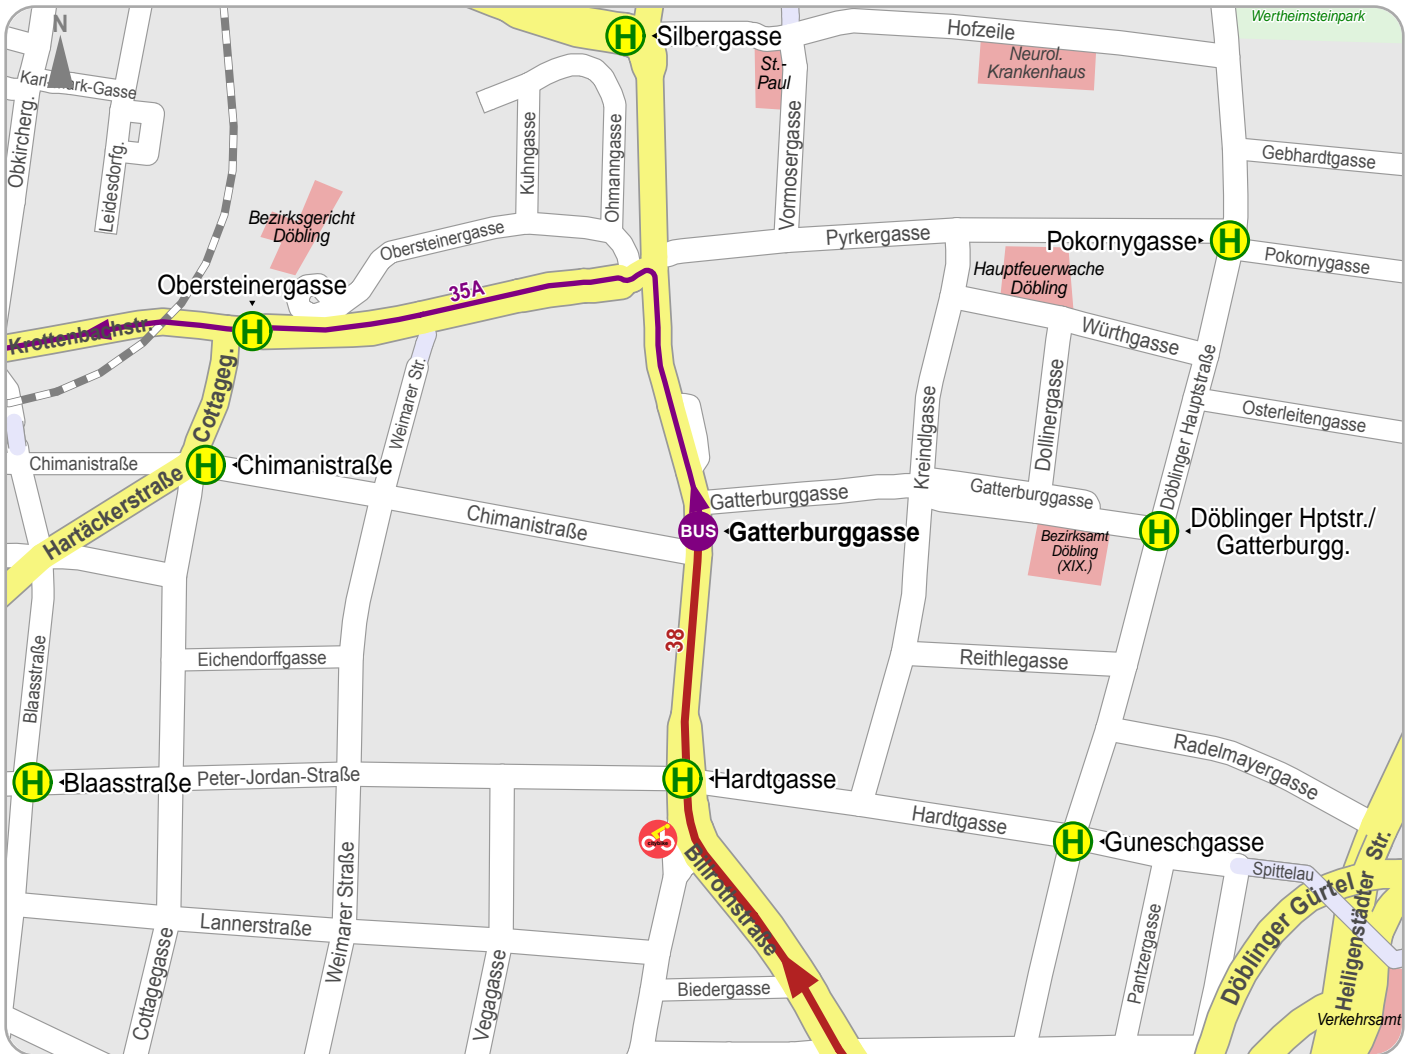

Stadtplan der Umstiegshaltestelle Gatterburggasse

© 2011 VOR, Teleatlas, Länder Wien, NÖ & Burgenland

- Bus
- Straßenbahn
- Haltestelle
- Citybike Wien
- Fußweg

1	Straßenbahn 38	Schwarzspanierstraße	Gatterburggasse	Grinzing
2	Bus 35A	Gatterburggasse	Neustift am Walde	Salmansdorf